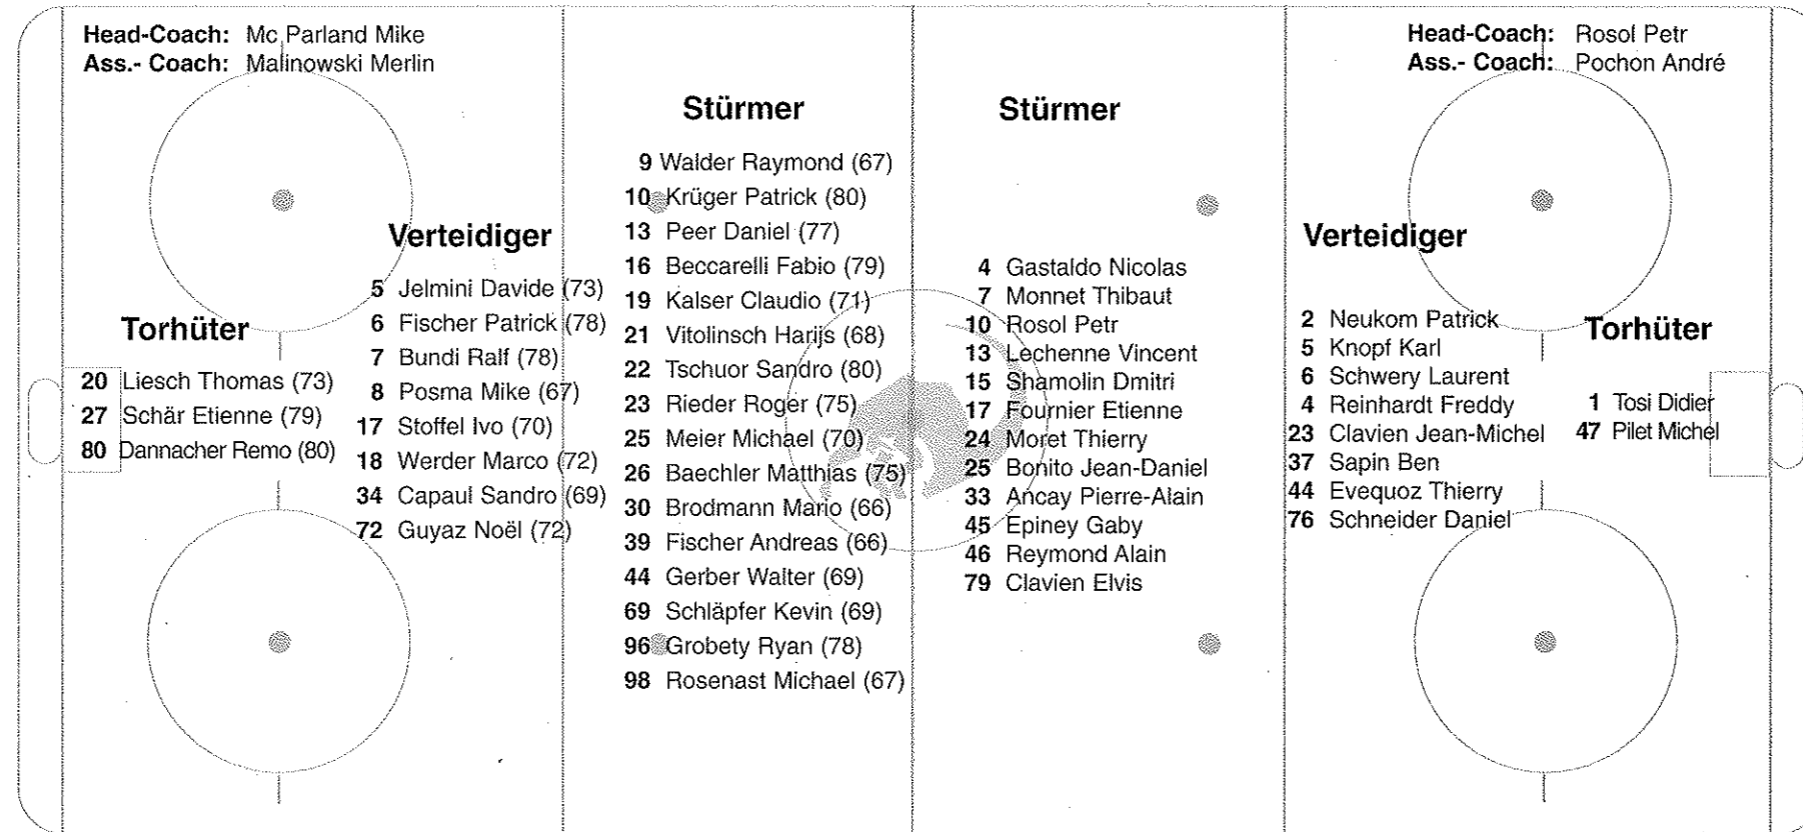

HC Martigny

Die Partner des EHC Chur:

FESTINA UHREN

Zeitzeichen

Zoppi

Chur, Martinsplatz, 081 252 37 65
Flims Waldhaus, 081 911 29 02

GALMARINI + WAIDACHER DIPL.ING.ETH SIA

Ingenieure AG Hubelstrasse 7050 Arosa
Telefon 081 377 36 86, 01 251 79 09